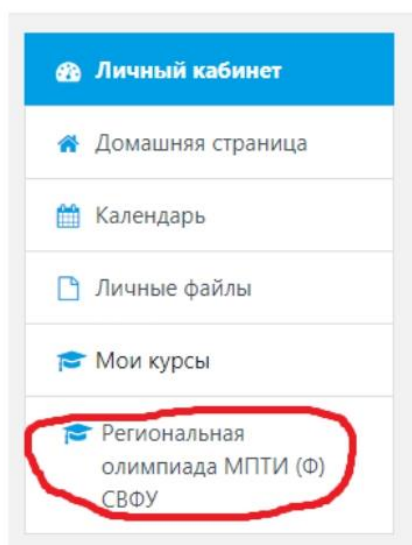

ОТМЕНА

Рис.3

**Шаг 4.** Открыть письмо-оповещение, поступившее на электронную почту, и перейти по ссылке, указанной в этом письме (только после этих действий будет завершена регистрация на портале).

**Шаг 5.** В личном кабинете кликнуть по ссылке «Региональная олимпиада МПТИ (Ф) СВФУ» (см. рис. 6), затем выбрать нужный Вам предмет.

Рис.6

**Б).** Те, участники которые уже имеют учетную запись (регистрацию) в Якутском открытом образовательном портале (<http://online.edudop.ru>), выполняют следующие действия для записи на конкурс:

**Шаг 1.** Выбрать "Вход" в правом верхнем углу страницы (см. рис. 4).