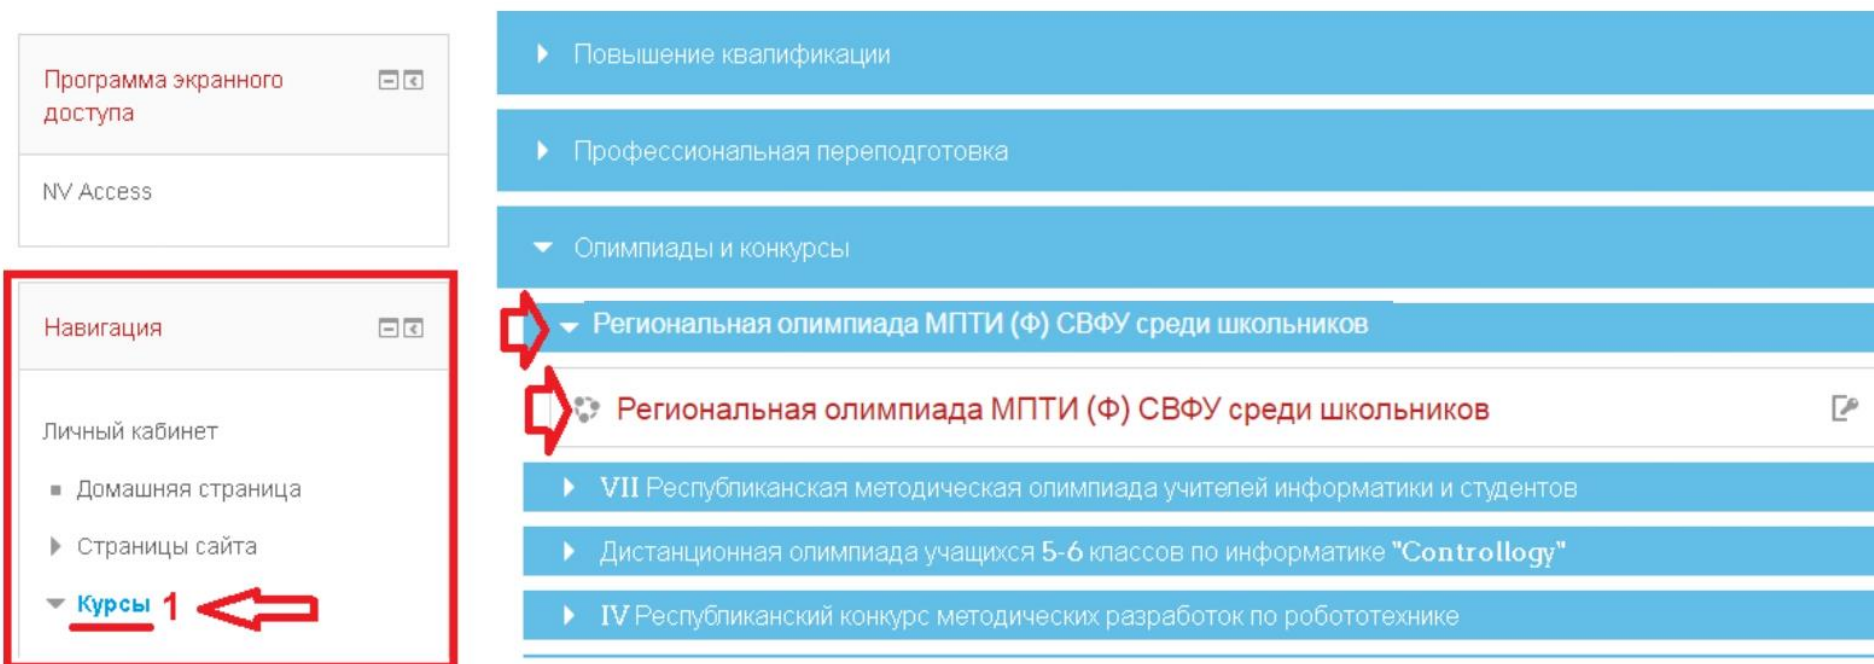

Рис.5

**Шаг 3.** В личном кабинете кликнуть по ссылке «Курсы» (см. рис. 6)

Рис.6

Выбрать раздел «[Олимпиады и конкурсы](#)», затем «[Региональная олимпиада МПТИ \(ф\) СВФУ среди школьников](#)».

**Шаг 4.** На открывшейся странице ввести «**Кодовое слово**»**14031994**  
(**кодовое слово вводится без пробелов**)

### Настройка зачисления на курс

 Региональная олимпиада МПТИ (Ф) СВФУ среди школьников 

▼ Самостоятельная запись (Участник)

 Кодовое слово   Показать

(см. рис. 7).